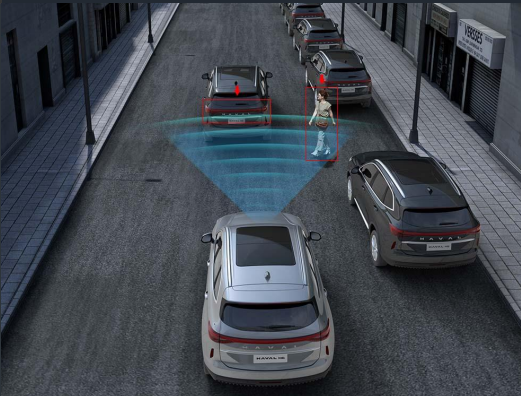

La performance à la demande.

La motorisation hybride de 243 ch conjuguée à une boîte de vitesse automatique à double embrayage à 7 rapports de seconde génération permet d'offrir les performances souhaitées où et quand vous en avez besoin, en maîtrisant la consommation du véhicule, le tout dans un confort de conduite remarquable.

Mobilité propre et économique

H6 hybride vous offre des performances fluides et réactives et à moindre coûts grâce à une consommation réduite de carburant.

La Technologie Hybride Dédinée (DHT) de Great Wall Motors est au cœur du véhicule. Le moteur hybride essence-électrique est livré avec une puissante batterie Lithium-Ion fournissant plus de performances, une efficacité accrue et un minimum de bruit. Parfait pour la conduite urbaine et croisière longue distance inter-États, la transmission hybride multimode offre