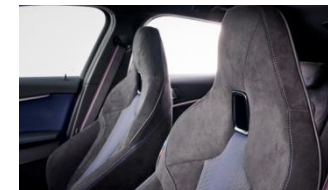

Sièges M Sport

Photos non contractuelles.

Les prix affichés sont donnés à titre indicatif. Ils pourront être révisés suivant le tarif en vigueur le jour de la livraison et dépendront notamment de la parité MAD/EURO et des taux des droits et taxes en vigueur au jour de dédouanement.

Ces configurations ne représentent en aucun cas un document contractuel et peuvent changer selon les arrivages.

Veillez prendre contact avec notre équipe commerciale via notre formulaire de contact, directement dans l'une de nos concessions ci-dessous ou bien encore via notre page facebook officielle @bmwmoroccoofficial. Nous nous ferons un plaisir de vous renseigner.