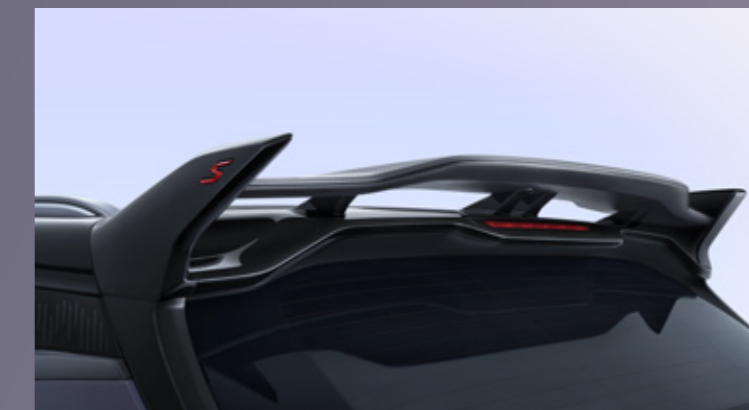

LIBÈRE TA FORCE

Le nouveau Geely Coolray incarne une nouvelle ère de conduite dynamique et sophistiquée

PUISSANCE

Son design percutant et ses lignes audacieuses ne manqueront pas de captiver les regards sur la route.

Le nouveau Coolray est un SUV à la fois sportif, technologique et offrant un confort sans compromis

• DYNAMISME ÉNERGÉTIQUE •

Unleash your energy Unleash your energy Unleash your energy

- ❖ LED Energy matrix
- ❖ Calandre d'entrée d'air robuste
- ❖ Jantes aluminium 18" Sporty Black Edition
- ❖ Doubles sorties d'échappement

COOLRAY COOLR
COOLRAY COOLR

EXPRESS YOUR ATTITUDE

INTÉRIEUR SPORTIF

- ❖ Intérieur éco-cuir de série
- ❖ Intérieur inspiré des cockpits d'avions de chasse
- ❖ Avec 72 lumières d'ambiance colorées synchronisées, créez une atmosphère intérieure vibrante et rythmée