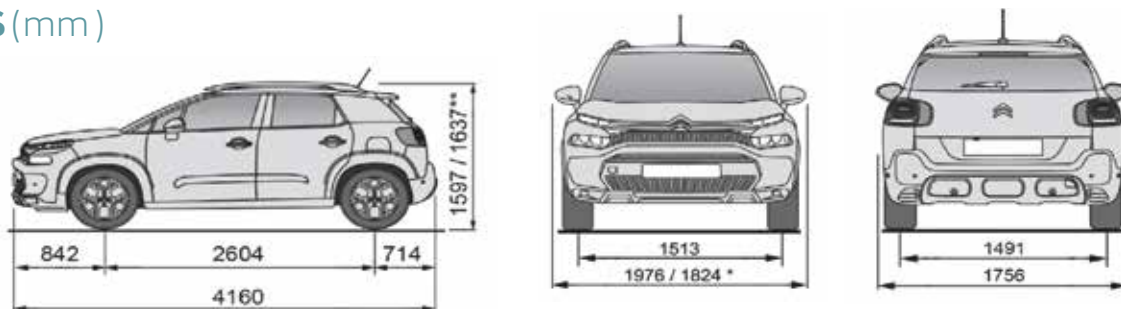

CARACTÉRISTIQUES TECHNIQUES

FINITION	FEEL BVA
Motorisation	1.5 L BlueHDI
Puissance / Couple	120 CV / 300 Nm
Puissance fiscale	6
Boîte de vitesses	Automatique à 6 rapports
Volume du coffre banquette en place / banquette rabattue (L)	410 / 1289
Poids total à vide (kg)	1310
Poids total en charge (kg)	1835
Consommation en cycle mixte WLTP (L/100 Km)	5,0
Capacité du réservoir (L)	45
Dimensions des pneumatiques	205/60 R16

PRINCIPAUX EQUIPEMENTS

FEEL

- ABS avec REF (Répartiteur Electronique de freinage) et AFU (Aide au Freinage d'urgence)
- ESP (contrôle dynamique de la stabilité)
- Airbags frontaux, latéraux et rideaux
- Alerte de franchissement involontaire de ligne
- Aide au démarrage en pente
- Régulateur et limiteur de vitesse
- Allumage automatique des feux
- Projecteurs et feux de jour à LED
- Feux arrière à effet 3D
- Écran central tactile de 7"
- Volant en cuir multifonctions

- Volant réglable en hauteur et en profondeur
- Climatisation manuelle
- Rétroviseurs extérieurs électriques, dégivrants et rabattables électriquement
- Lève-vitres avant et arrière électriques et séquentiels
- Banquette arrière fractionnable 2/3 - 1/3
- Vitres et lunette arrière surteintées
- Coques de rétroviseurs noir brillantes
- Kit de dépannage provisoire de pneumatiques
- Jantes en alliage 16" X Cross diamantées

DIMENSIONS (mm)

Valeurs en millimètres.